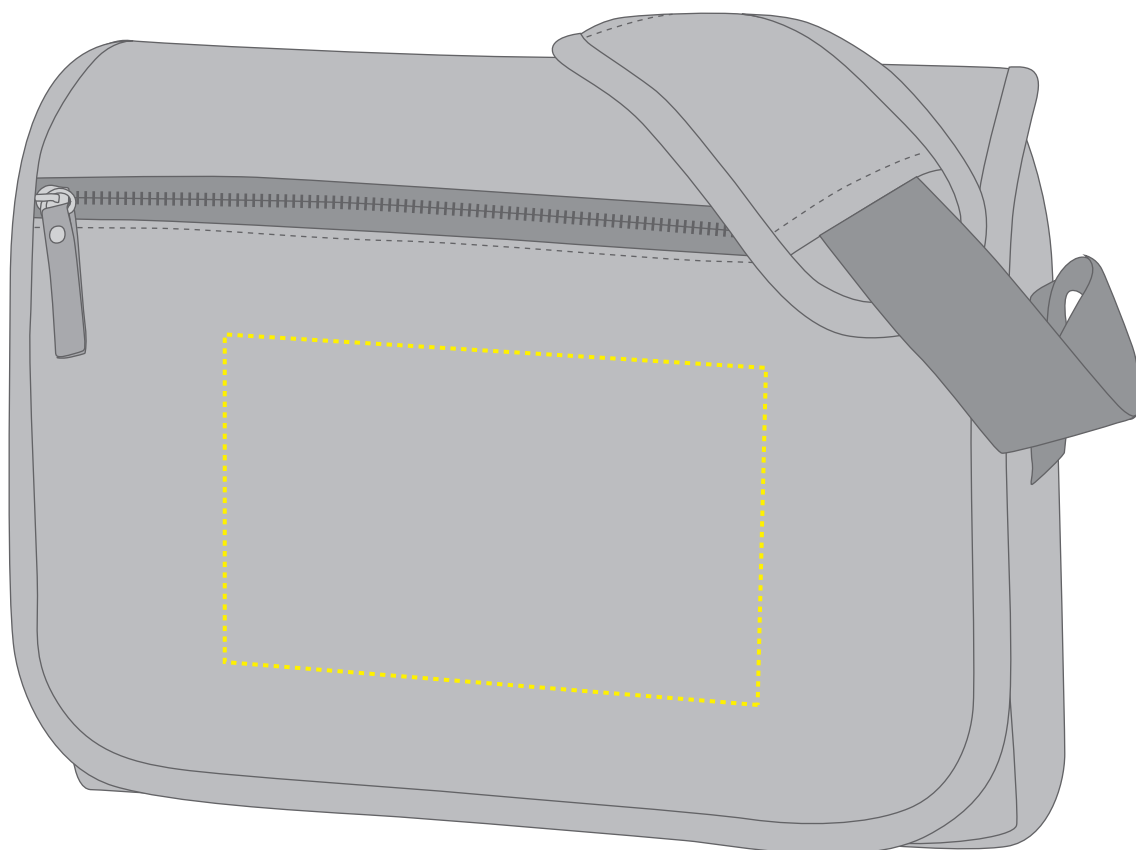

# 1816071 Umhängetasche / shoulder bag COUNTRY

Fläche für Ihr Logo (B 18 cm x H 12 cm)  
area for your logo (W 18 cm x H 12 cm)

## Taschenmaß (BxHxT) / size of the bag (WxHxD):

34 cm x 26 cm x 10 cm